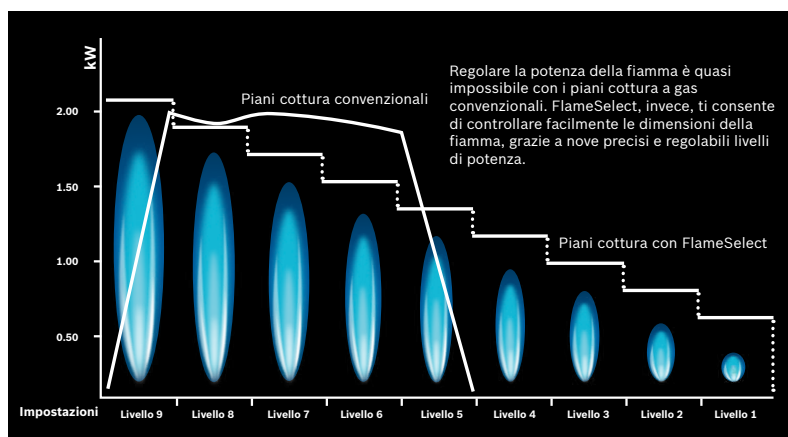

Nove livelli di potenza, precisamente definiti.

**Il potere del fuoco.
La precisione di Bosch.**

A differenza dei piani a gas convenzionali, FlameSelect e la sua tecnologia a valvole brevettata, ti offre una perfetta regolazione della fiamma attraverso 9 precisi livelli di potenza, compresi quelli intermedi. Questi livelli possono essere impostati grazie alle manopole dotate di un regolatore graduale. Per questo, i piani a gas con FlameSelect ti offrono tutti i vantaggi della cottura a gas con il comfort e la precisione dei piani cottura elettrici.